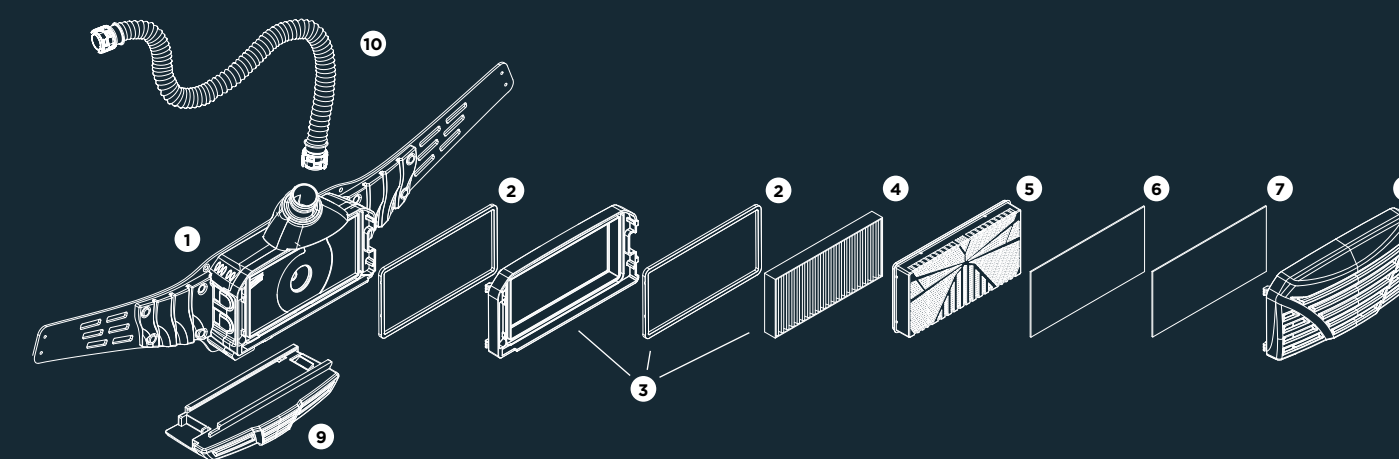

Запчасти и аксессуары	Артикул	Запчасти и аксессуары	Артикул
1 СИЗОД e3000 - синий, 10 час. аккумулятор	4551.000	6 Фильтр предварительной очистки (50 шт.)	4088.101
СИЗОД e3000 - синий, 20 час. аккумулятор	4551.000-L	7 Сетка от искр (2 шт.)	4088.102
СИЗОД e3000 - зеленый, 10 час. аккумулятор	4551.000.G	8 e3000 Крышка фильтра синяя	4551.031
СИЗОД e3000 - зеленый, 20 час. аккумулятор	4551.000.G-L	e3000 Крышка фильтра зеленая	4551.031.G
2 Sealing Kit - уплотнитель для e3000	4551.023	9 Аккумулятор e3000, 10 часов работы	4551.011
3 Starter Kit - фильтр запахов "горный бриз"	4088.103	Аккумулятор e3000, 20 часов работы	4551.012
4 Запасной фильтр запахов "горный бриз"	4088.104	10 воздушный шланг e3000	4551.020
5 Мастер-фильтр ТНЗ	4088.100